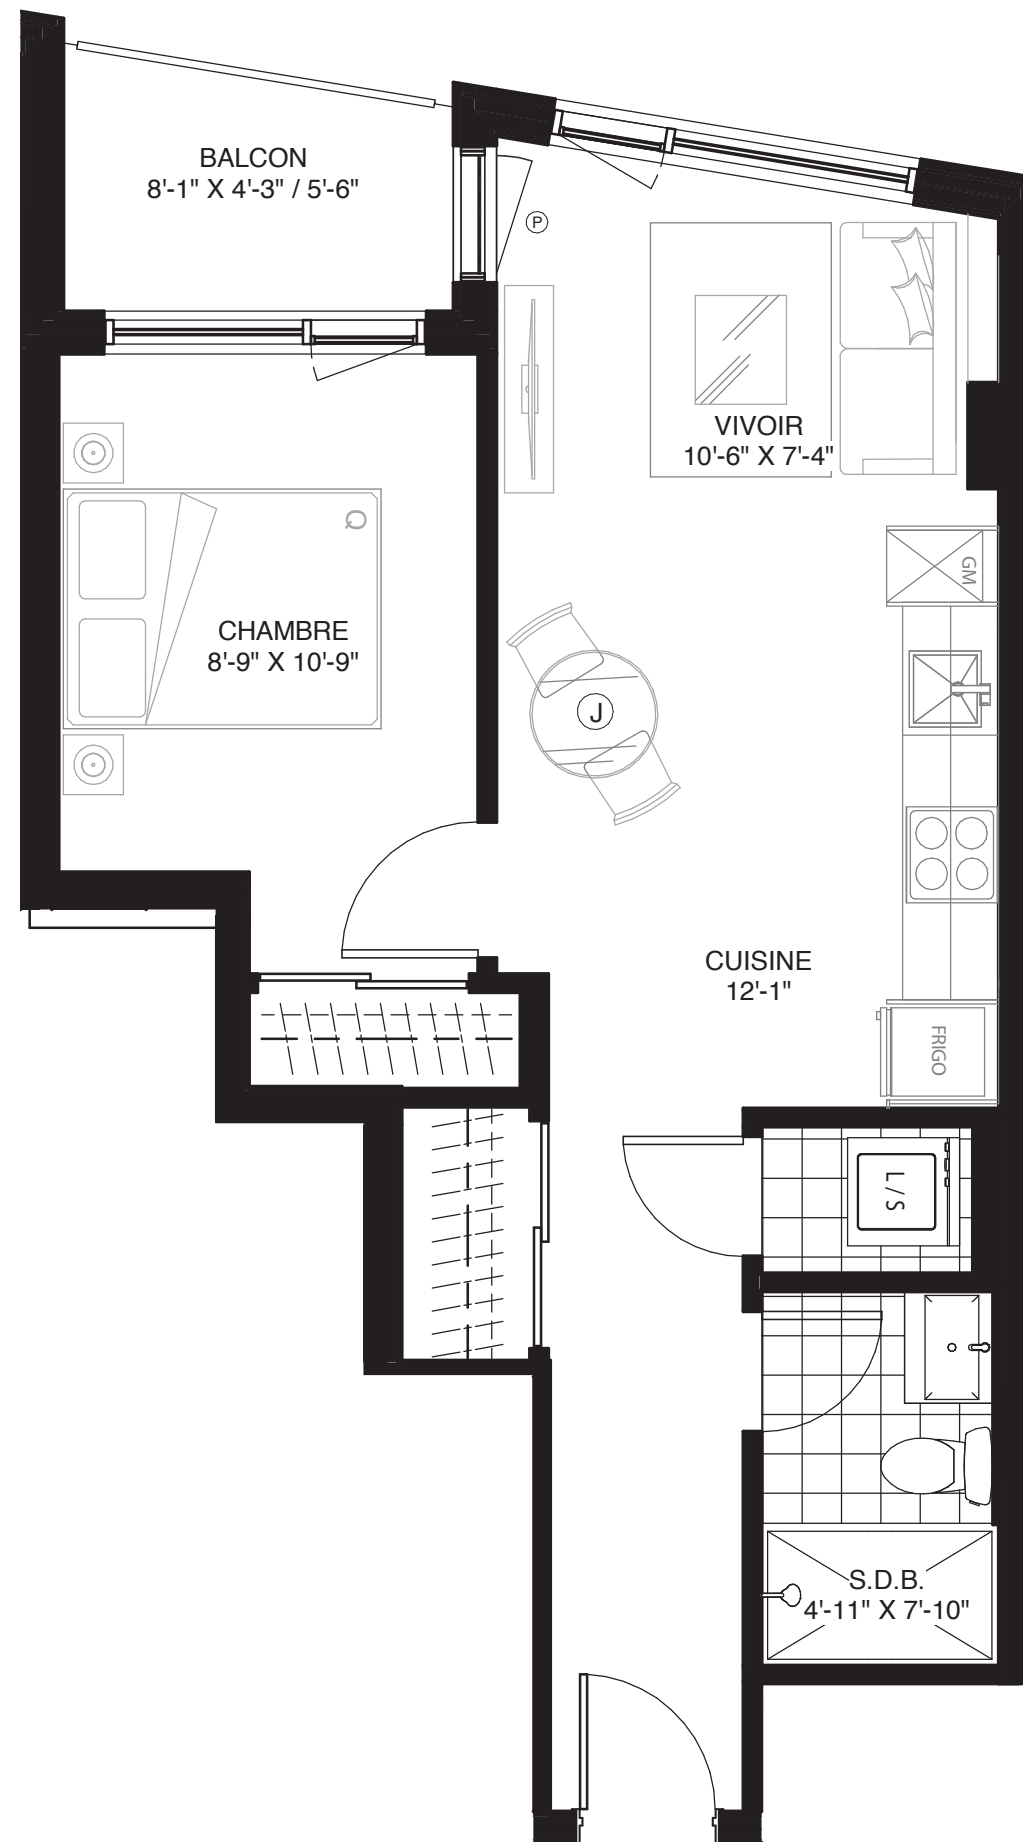

WILFRID

CONDOMINIUM

UNITÉ 616

1 CHAMBRE
1 SALLE DE BAIN

SUPERFICIE
527 pi² (49 m²)

BALCON/TERRASSE
39 pi² (3,6 m²)

TOTAL
566 pi² (52,6 m²)

Signé **Montclair**

Bois-Franc
À SAINT-LAURENT

GeigerHuot
architectes

LES PLANS SONT SUJETS À MODIFICATIONS SANS PRÉAVIS.
LES SUPERFICIES INDIQUÉES REPRÉSENTENT LES SURFACES BRUTES INCLUANT LES MURS EXTÉRIEURS ET MITOYENS. TOUTES LES DIMENSIONS MONTREES SONT APPROXIMATIVES ET PEUVENT VARIER LORSQUE CONSTRUIT. LE MOBILIER EST MONTRÉ À TITRE D'INFORMATION SEULEMENT.

PLANS ARE SUBJECT TO MODIFICATIONS WITHOUT PRIOR NOTICE.
THE AREAS SHOWN ARE GROSS AREAS THAT INCLUDE EXTERIOR AND SHARING WALLS. ALL DIMENSIONS SHOWN ON PLANS ARE APPROXIMATE AND MAY VARY WITH CONSTRUCTION. THE FURNITURE IS SHOWN FOR INFORMATION PURPOSES ONLY.

AUX FINS DE PRÉSENTATION SEULEMENT.

08 / 11 / 2019

1" = 1/4"