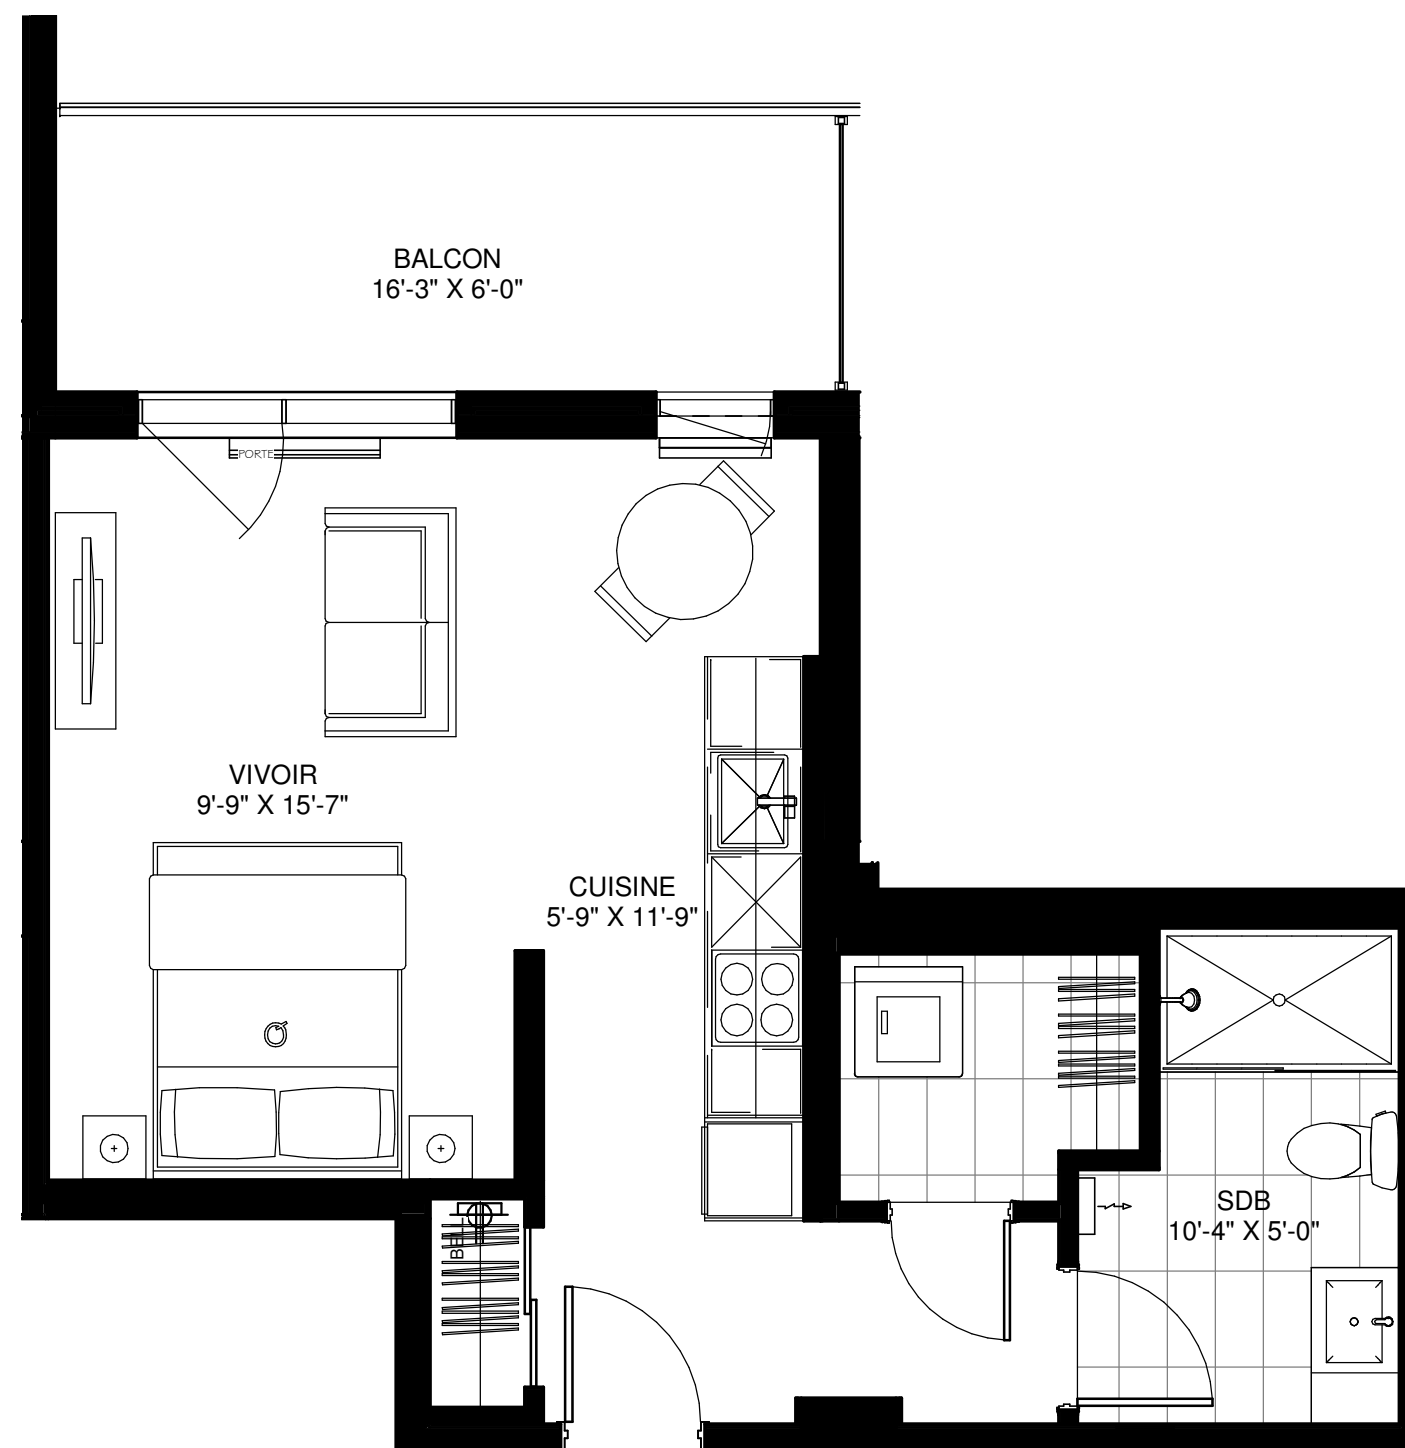

AURA SUR LE SQUARE

UNITÉ 220, 320, 420, 520

CHAMBRE(S) STUDIO

SUPERFICIE (PI.CA) 478

BALCON/TERRASSE 97 PI²

TOTAL 575 PI²

LES PLANS SONT SUJETS A MODIFICATIONS SANS PREAVIS.
 LES SUPERFICIES INDIQUEES REPRESENTENT LES SURFACES BRUTES INCLUANT LES MURS EXTERIEURS ET MITOYENS.
 TOUTES LES DIMENSIONS MONTREES SONT APPROXIMATIVES ET PEUVENT VARIER LORSQUE CONSTRUIT. LE MOBILIER EST MONTRE A TITRE D'INFORMATION SEULEMENT.

PLANS ARE SUBJECT TO MODIFICATIONS WITHOUT PRIOR NOTICE. THE AREAS SHOWN ARE GROSS AREAS THAT INCLUDE EXTERIOR AND MITOYEN WALLS. ALL DIMENSIONS SHOWN ON PLANS ARE APROXIMATE AND MAY VARY WITH CONSTRUCTION. THE FURNITURE IS SHOWN FOR INFORMATION PURPOSES ONLY.

1' = 1/4"