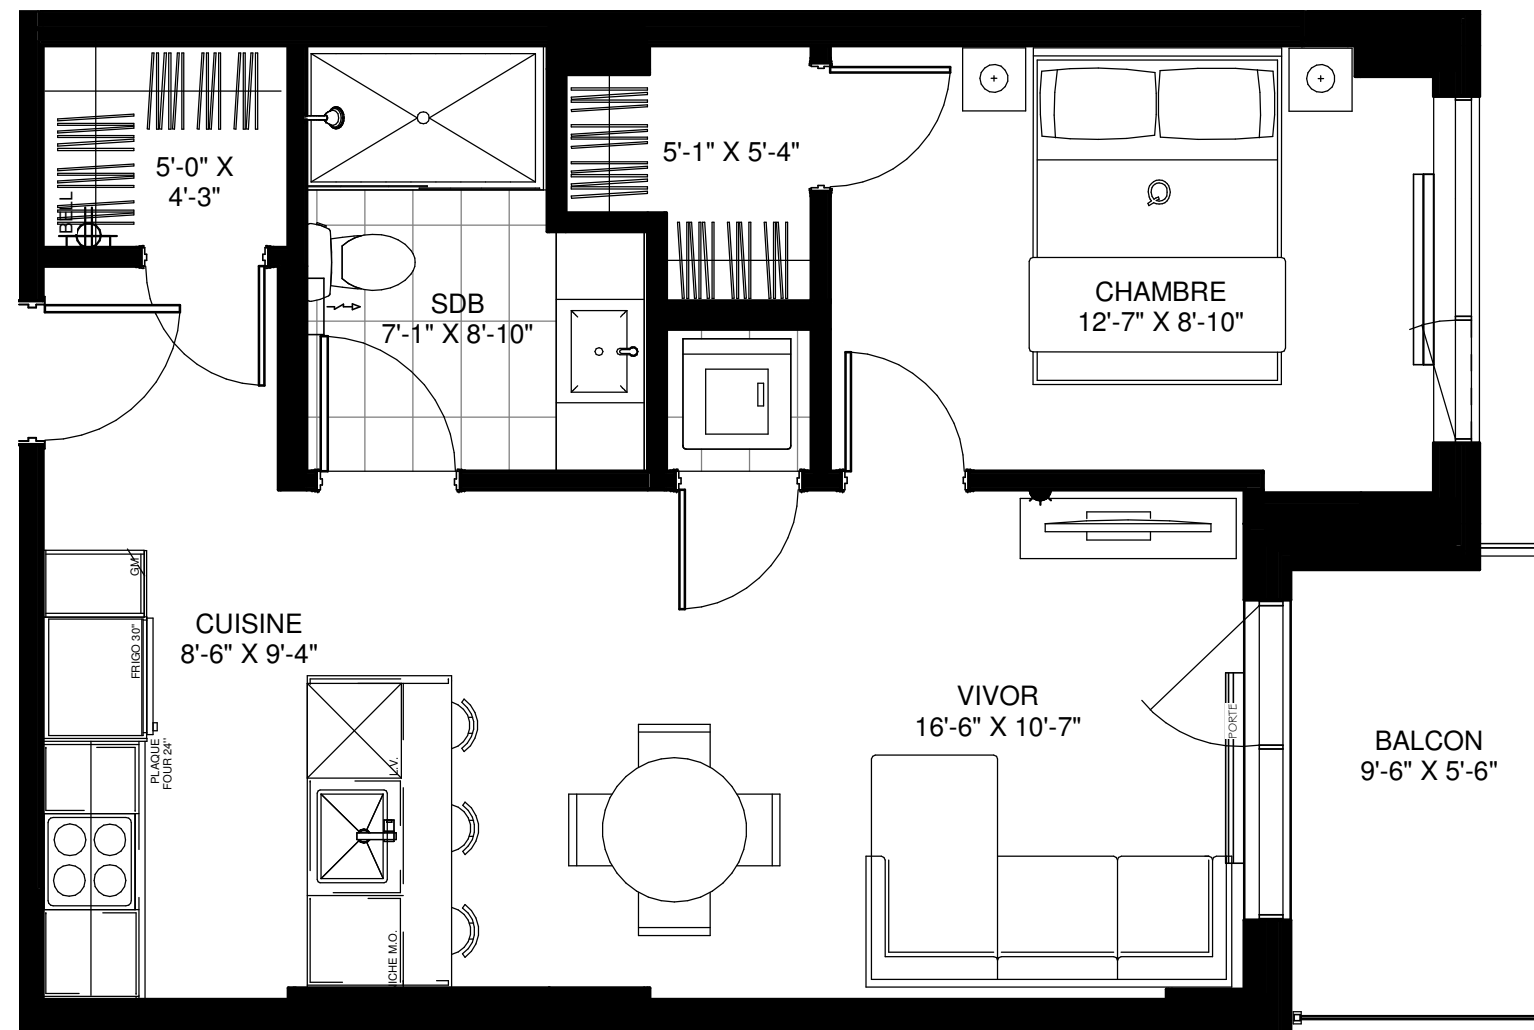

AURA SUR LE SQUARE

UNITÉ 207, 307, 407, 507

CHAMBRE(S) 1

SUPERFICIE (PI.CA) 596

BALCON/TERRASSE 53 PI²

TOTAL 649 PI²

Signed Montclair

Bols-Franc
A BARRIÈRE ALPINE

GeinorHun
Geigerhuot

LES PLANS SONT SUJETS A MODIFICATIONS SANS PREAVIS.
LES SUPERFICIES INDIQUEES REPRESENTENT LES SURFACES BRUTES INCLUANT LES MURS EXTERIEURS ET MITOYENS.
TOUTES LES DIMENSIONS MONTREES SONT APPROXIMATIVES ET PEUVENT VARIER LORSQUE CONSTRUIT. LE MOBILIER EST MONTRE A TITRE D'INFORMATION SEULEMENT.

PLANS ARE SUBJECT TO MODIFICATIONS WITHOUT PRIOR NOTICE. THE AREAS SHOWN ARE GROSS AREAS THAT INCLUDE EXTERIOR AND MITOYEN WALLS. ALL DIMENSIONS SHOWN ON PLANS ARE APROXIMATE AND MAY VARY WITH CONSTRUCTION. THE FURNITURE IS SHOWN FOR INFORMATION PURPOSES ONLY.

1' = 1/4"