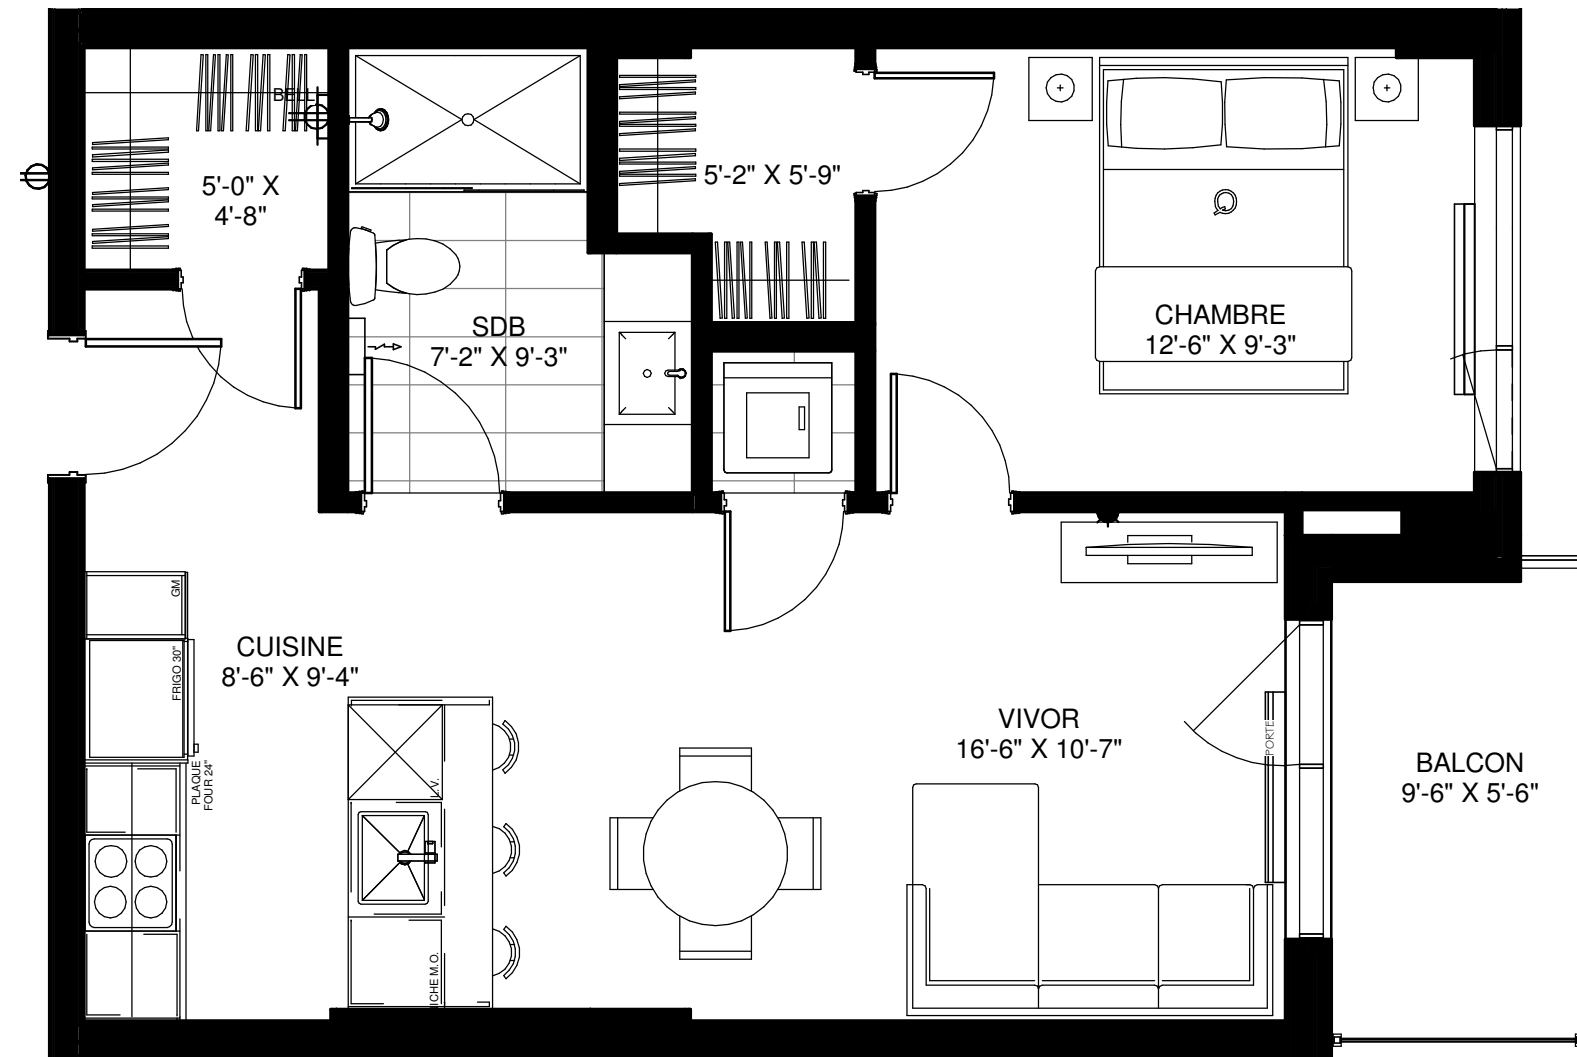

AURA SUR LE SQUARE

1' = 1/4"

UNITÉ	209, 309, 409, 509
CHAMBRE(S)	1
SUPERFICIE (PI.CA)	606
BALCON/TERRASSE	53 PI ²
TOTAL	659 PI²

Signed Montclair

Bols-Franc
A BARRIÈRE ALPHABET

GeinorHun
Geigerhuot

LES PLANS SONT SUJETS A MODIFICATIONS SANS PREAVIS.
LES SUPERFICIES INDIQUEES REPRESENTENT LES SURFACES BRUTES INCLUANT LES MURS EXTERIEURS ET MITOYENS.
TOUTES LES DIMENSIONS MONTREES SONT APPROXIMATIVES ET PEUVENT VARIER LORSQUE CONSTRUIT. LE MOBILIER EST MONTRE A TITRE D'INFORMATION SEULEMENT.

PLANS ARE SUBJECT TO MODIFICATIONS WITHOUT PRIOR NOTICE. THE AREAS SHOWN ARE GROSS AREAS THAT INCLUDE EXTERIOR AND MITOYEN WALLS. ALL DIMENSIONS SHOWN ON PLANS ARE APROXIMATE AND MAY VARY WITH CONSTRUCTION. THE FURNITURE IS SHOWN FOR INFORMATION PURPOSES ONLY.